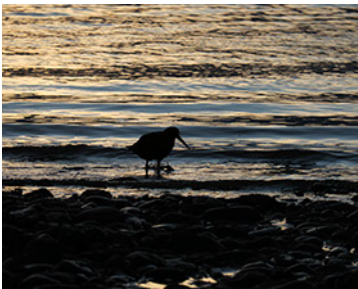

Lake Wendouree (Vict).jpg

Day's End Monaco .jpg

Shadow Lines.jpg

Where the rivers have gone...

The Leap.jpg

Gumdiggers.jpg

Storm Brewing.jpg

winter glow.jpg

Splash- Print.jpg

Lake Ruataniwha.jpg

Venice Ghetto Wall.jpg

Rose.jpg

Don't -Print.jpg

Misty Morn.jpg

West Coast sunset.jpg

The Blue Dress.jpg

B Grade - Ladys Rock Light...

B grade - Steel Blue Ladybi...