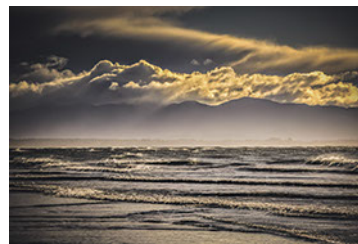

Lake Wendouree (Vict).jpg

Day's End Monaco .jpg

Shadow Lines.jpg

Where the rivers have gone...

The Leap.jpg

Gumdiggers.jpg

Storm Brewing.jpg

winter glow.jpg

Splash- Print.jpg

Lake Ruataniwha.jpg

Venice Ghetto Wall.jpg

Rose.jpg

Don't -Print.jpg

Misty Morn.jpg

West Coast sunset.jpg

The Blue Dress.jpg