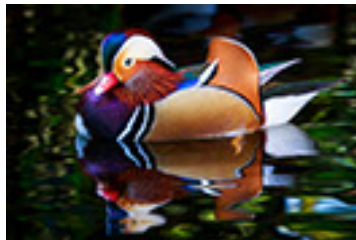

A little giant from the South Island.jpg

*Anthornis melanura* korimako #3-3.jpg

Breaking Free - Monarch Danaus Pl...

Camouflage.jpg

Forest Phantom.JPG

Grace and Elegance - Kotuku.jpg

Juvenile *Nycticorax nycticorax*.jpg

*Laccaria masonii*.jpg

Lean On Me.JPG

Madikwe Brothers.JPG

Male *Aix galericulata*.jpg

Oystercatcher Farewell Spiti.jpg

Pied oystercatchers *Haematopus fin...*

*Prothemadera novaeseelandiae*-T...

South Island Robin - toutouwai.jpg