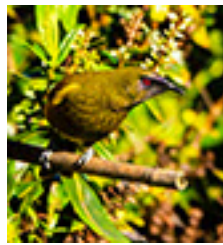

A little giant from the South Island.jpg

*Anthornis melanura* korimako #3-3.jpg

Breaking Free - Monarch Danaus Pl...

Camouflage.jpg

Forest Phantom.JPG

Grace and Elegance - Kotuku.jpg

Juvenile *Nycticorax nycticorax*.jpg

*Laccaria masonii*.jpg

Lean On Me.JPG

Madikwe Brothers.JPG

Male *Aix galericulata*.jpg

Oystercatcher Farewell Spiti.jpg

Pied oystercatchers *Haematopus fin...*

*Prothemadera novaeseelandiae*-T...

South Island Robin - toutouwai.jpg